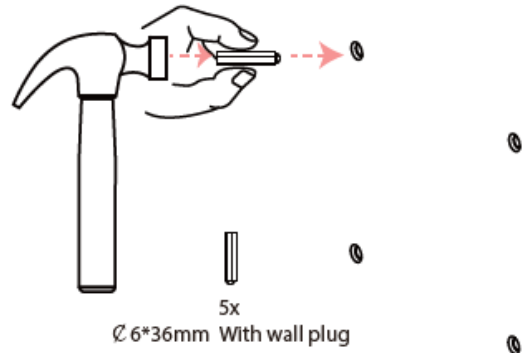

Внешние размеры и разъемы.

№п/п		№п/п	
1	Микрофон (опционально)	8	Кнопка сброса устройства (Recovery)
2	Камера (опционально)	9	Разъём RJ45 с POE
3	4G LTE (опционально)	10	Разъём Micro USB
4	Кардридер SD карт	11	Разъём питания адаптера
5	Разъём 3,5 мм	12	Настенный крепёж VESA 75*75 мм.
6	USB 2.0(3288)/хост USB 3.0(3399)	13	Кнопка включения
7	USB для последовательного порта (формат RS232)		

Схема монтажа.

1

2

3

4

5

6