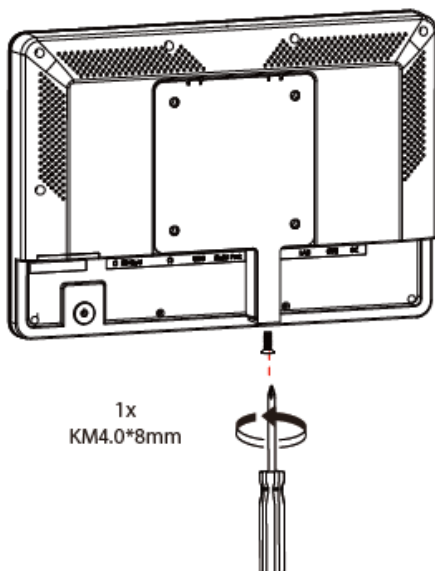

Внешние размеры и разъемы.

№п/п		№п/п	
1	Микрофон (опционально)	8	Кнопка сброса устройства (Recovery)
2	Камера (опционально)	9	Разъём RJ45 с POE
3	4G LTE (опционально)	10	Разъём Micro USB
4	Кардридер SD карт	11	Разъём питания адаптера
5	Разъём 3,5 мм	12	Настенный крепёж VESA 75*75 мм.
6	USB 2.0(3288)/хост USB 3.0(3399)	13	Кнопка включения
7	USB для последовательного порта (формат RS232)		

Схема монтажа.

1

2

3

4

5

6