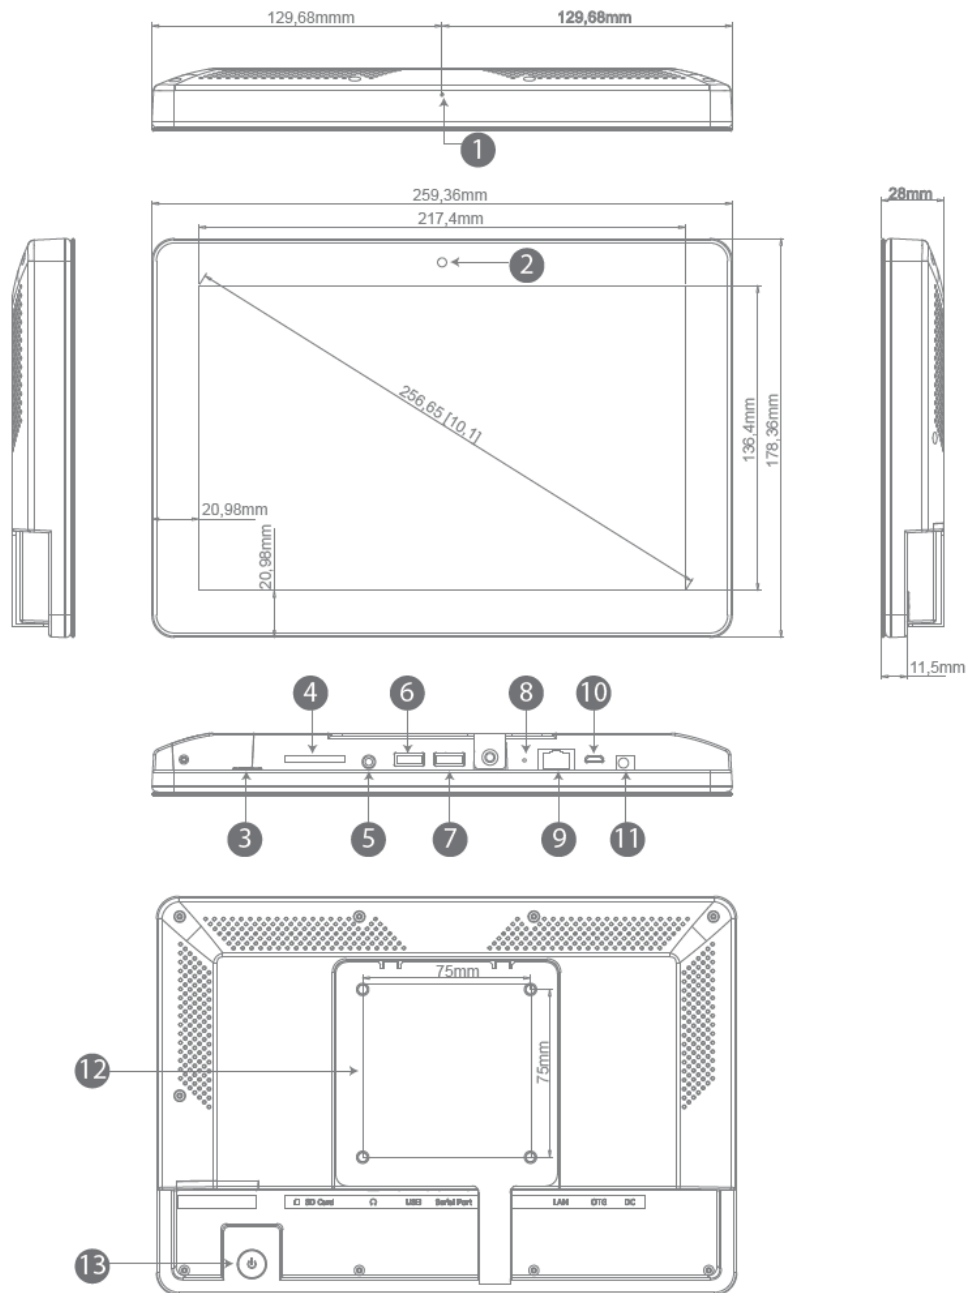

Основные характеристики

- 10.1" ЖК-панель с разрешением 1280*800
- Четырехъядерный Cortex A17, RK3288/Двухъядерный A72+четырёхъядерный A53, RK3399
- ОЗУ 2 ГБ
- Внутренняя память 16 ГБ
- Android 5.1/8.1(3288)/Android 7.1/9.0(3399)
- 10-точечный емкостный сенсор
- 5.0М/Р, фронтальная камера
- Bluetooth 4.0
- WiFi 802.11b/g/n
- RJ45 Ethernet с POE
- 4G LTE (дополнительная функция)
- SD-карта
- Хост USB 2.0(3288)/хост USB 3.0(3399)
- USB для последовательного порта (формат RS232)
- Micro USB OTG
- POE IEEE802.3at, POE+, класс 4, 25,5 Вт
- 3,5 мм разъём аудио выхода
- Светодиодная панель, RGB
- 2*1,5 Вт динамика
- VESA: 75x75 мм
- Адаптер: 12 В/1,5 А

Внешние размеры и разъемы.

№п/п		№п/п	
1	Микрофон (опционально)	8	Кнопка сброса устройства (Recovery)
2	Камера (опционально)	9	Разъём RJ45 с POE
3	4G LTE (опционально)	10	Разъём Micro USB
4	Кардридер SD карт	11	Разъём питания адаптера
5	Разъём 3,5 мм	12	Настенный крепёж VESA 75*75 мм.
6	USB 2.0(3288)/хост USB 3.0(3399)	13	Кнопка включения
7	USB для последовательного порта (формат RS232)		

Схема монтажа.

1

2

3

4

5

6