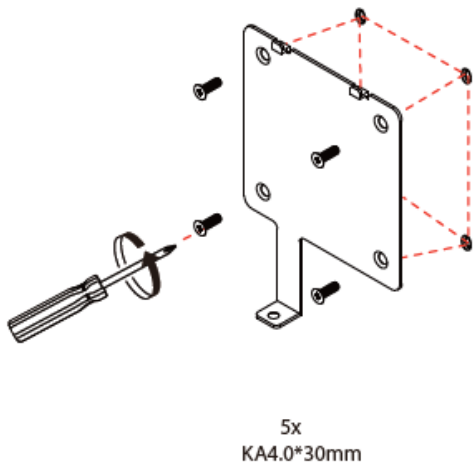

Внешние размеры и разъемы.

№п/п		№п/п	
1	Микрофон (опционально)	8	Кнопка сброса устройства (Recovery)
2	Камера (опционально)	9	Разъём RJ45 с POE
3	4G LTE (опционально)	10	Разъём Micro USB
4	Кардридер SD карт	11	Разъём питания адаптера
5	Разъём 3,5 мм	12	Настенный крепёж VESA 75*75 мм.
6	USB 2.0(3288)/хост USB 3.0(3399)	13	Кнопка включения
7	USB для последовательного порта (формат RS232)		

Схема монтажа.

1

2

3

4

5

6